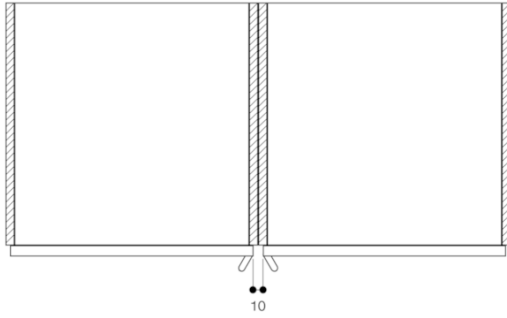

BO450112
Духовой шкаф серии 400
Нержавеющая сталь под стеклом
Ширина 60 см
Навес двери справа
Панель управления сверху
Изготовлено 2019-07-25
Страница 2

При монтаже рядом