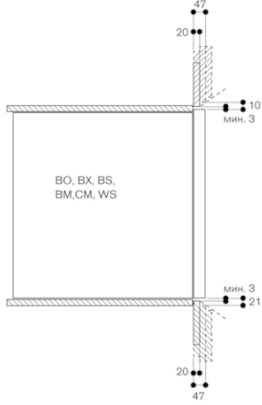

#### Варианты исполнения

**BO451112**  
**Духовой шкаф серии 400**  
**Нержавеющая сталь под стеклом**  
**Ширина 60 см**  
**Навес двери слева**  
**Панель управления сверху**

# GAGGENAU

BO450112  
 Духовой шкаф серии 400  
 Нержавеющая сталь под стеклом  
 Ширина 60 см  
 Навес двери справа  
 Панель управления сверху  
 Изготовлено 2019-07-25  
 Страница 2

При монтаже рядом

\* 200 мм для монтажа совместно с BA 016

Поперечный разрез, зазоры сверху/снизу дверцы

Поперечный разрез, зазоры сверху и снизу дверцы