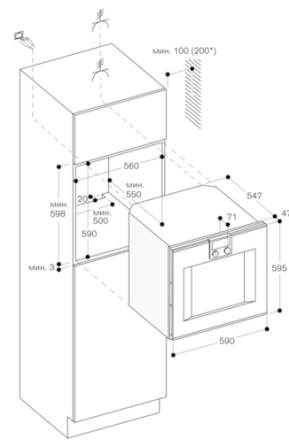

BO450112
Духовой шкаф серии 400
Нержавеющая сталь под стеклом
Ширина 60 см
Навес двери справа
Панель управления сверху
Изготовлено 2019-07-25
Страница 2

При монтаже рядом